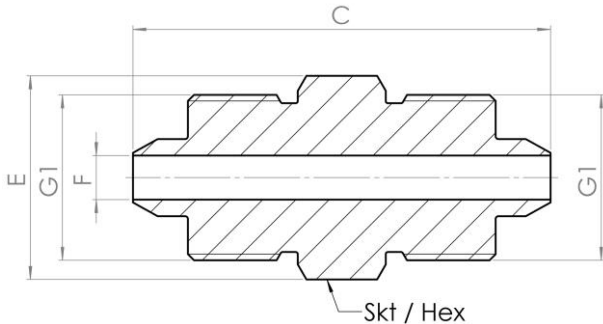

	Datenblatt / Data Sheet	Seite 1 von 2
	Hochdruck - Fitting	DB 2.221
	High Pressure - Fitting	Revision 1.0
Verbindung / Union		

Verbindung , M16 x 1,5 / 9/16"-18 UNF, HD-Rohr 6mm / 6,35mm (1/4")
 Union , M16 x 1,5 / 9/16"-18 UNF, HD-Tube 6mm / 6,35mm (1/4")

Bezeichnung Typ	Abmessungen (mm) Dimensions (mm)								Betriebsdruck Working Pressure (bar)
	A	B	C	D	E	F	G1	G2	
221-15-042 241-15-042			45		SW17	2,2	M16 x 1,5 9/16"-18 UNF		4200
221-15-070 241-15-070			45		SW17	2,2	M16 x 1,5 9/16"-18 UNF		7000
221-15-100 241-15-100			45		SW17	1,6	M16 x 1,5 9/16"-18 UNF		10000

Verbindung , M20 x 1,5 / 3/4"-16 UNF, HD-Rohr 10mm / 9,52mm (3/8")
 Union , M20 x 1,5 / 3/4"-16 UNF, HD-Tube 10mm / 9,52mm (3/8")

Bezeichnung Typ	Abmessungen (mm) Dimensions (mm)								Betriebsdruck Working Pressure (bar)
	A	B	C	D	E	F	G1	G2	
222-15-021 242-15-021			45		SW22	5,0	M20 x 1,5 3/4"-16 UNF		2100
222-15-042 242-15-042			59		SW22	3,5	M20 x 1,5 3/4"-16 UNF		4200
222-15-070 242-15-070			59		SW22	2,2	M20 x 1,5 3/4"-16 UNF		7000
222-15-100 242-15-100			59		SW22	1,6	M20 x 1,5 3/4"-16 UNF		10000

	Datenblatt / Data Sheet	Seite 2 von 2
	Hochdruck - Fitting	DB 2.221
	High Pressure - Fitting	Revision 1.0
Verbindung / Union		

Verbindung , M30 x 2,0 / 1-1/8"-12 UNF, HD-Rohr 14mm / 14,3mm (9/16")
Union , M30 x 2,0 / 1-1/8"-12 UNF, HD-Tube 14mm / 14,3mm (9/16")